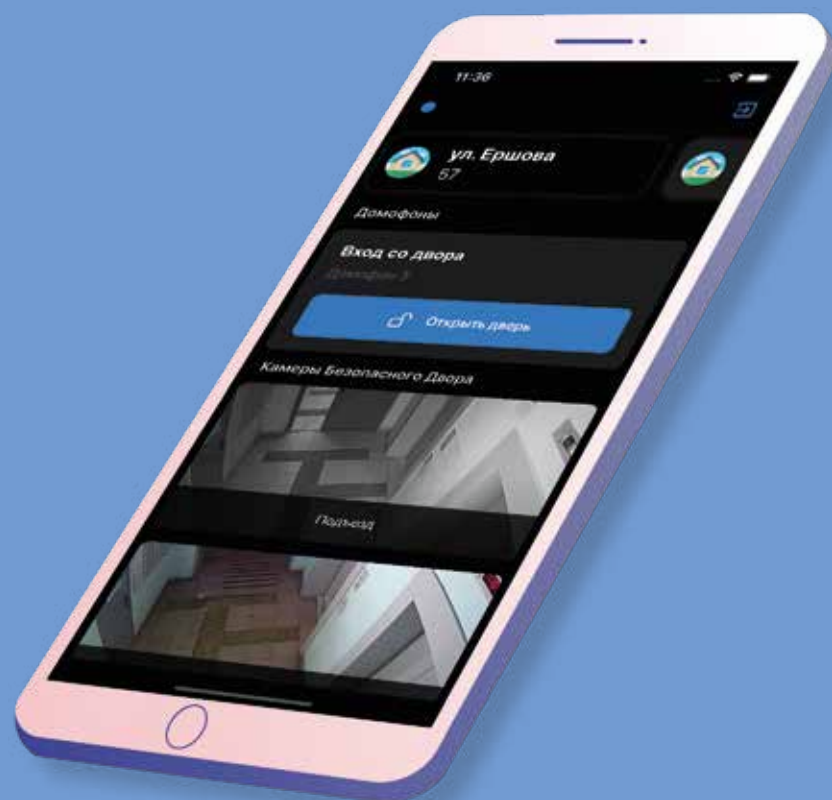

летай

«Домофон Летай»

Умная Домофония с видеонаблюдением
и управлением через смартфон

Умная домофония

Функции

Видео и аудио вызовы в мобильном приложении

С помощью мобильного приложения вы можете открыть дверь, не вставая с дивана.

* Не требует замены оборудования
внутри квартиры

Умная домофония

Функции

Подключение к видеочамерам двора

С помощью мобильного приложения можно просматривать камеры видеонаблюдения, установленные во дворе дома*

* При наличии камер видеонаблюдения во дворе дома от компании «Таттелеком»

Умная домофония

Функционал и возможности

Вандалоустойчивый корпус

Классический цифровой дисплей

Кнопка 112
вызов экстренных служб

Информирование жителей и оповещение при ГО и ЧС